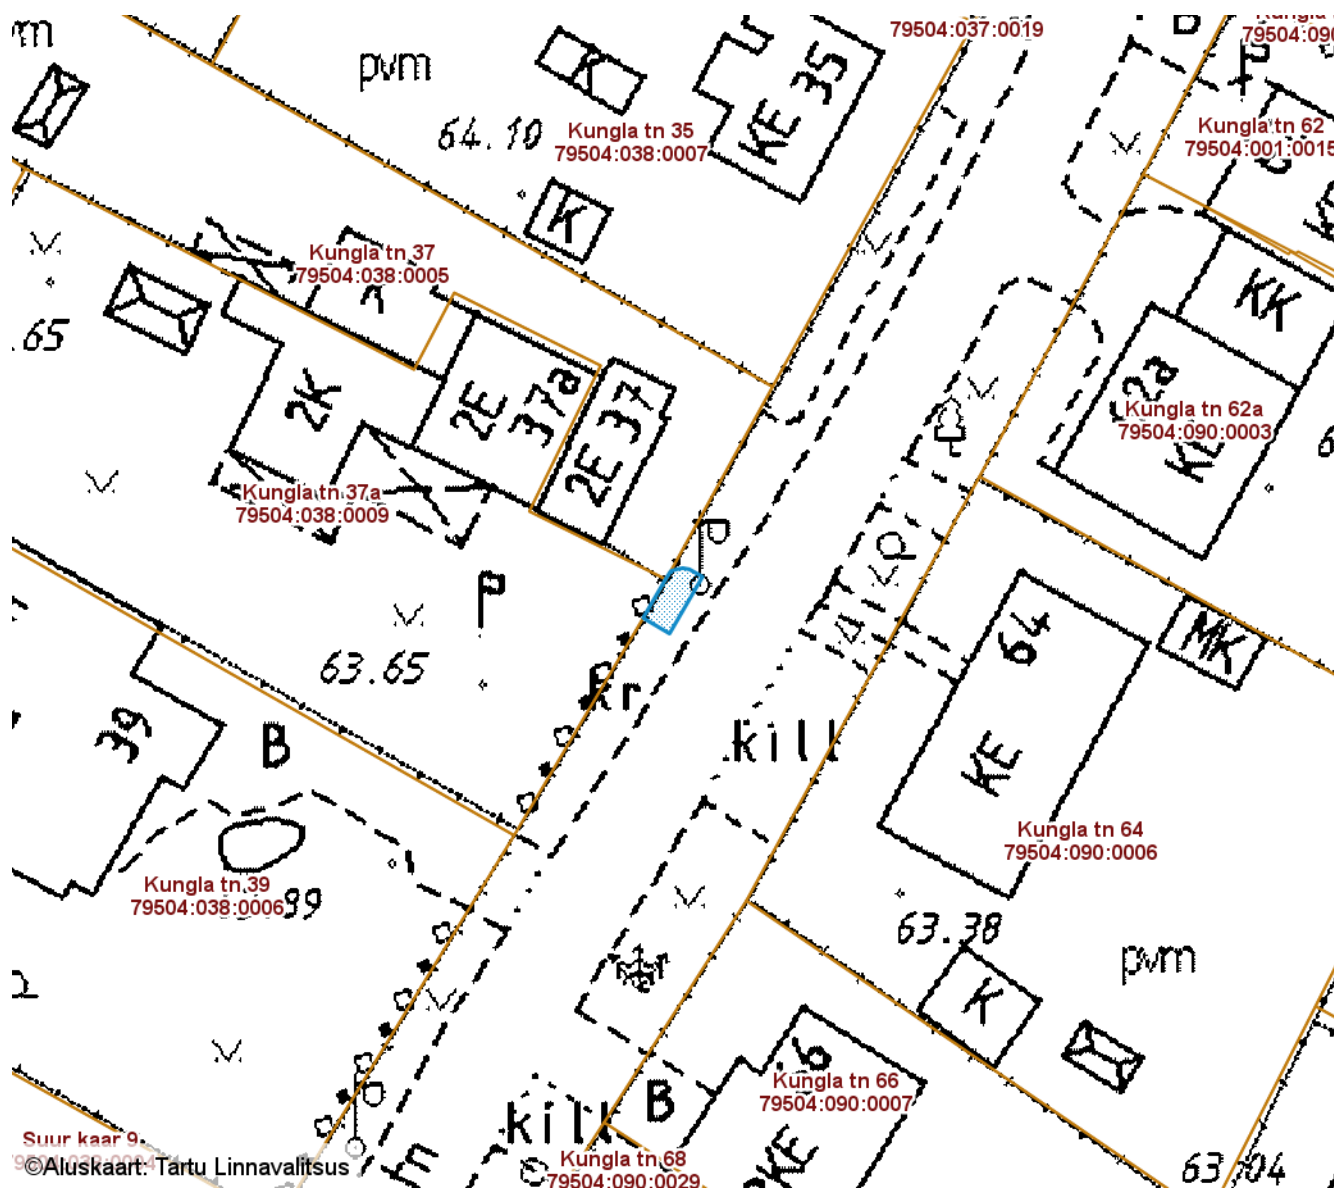

ISIKLIKU KASUTUSÕIGUSEGA KOORMATAVA

ALA SKEEM

Kungla tänav T27 (79504:037:0018)

M 1 : 500

— Isikliku kasutusõigusega seatav
maa-ala 8 m²
(0,4 kV maakaabel)

Nr	X	Y
1	6471916.14	658697.03
2	6471913.59	658695.55
3	6471912.55	658697.30
4	6471916.31	658699.48
5	6471916.80	658698.61
6	6471916.88	658698.17
7	6471916.80	658697.77
8	6471916.68	658697.38